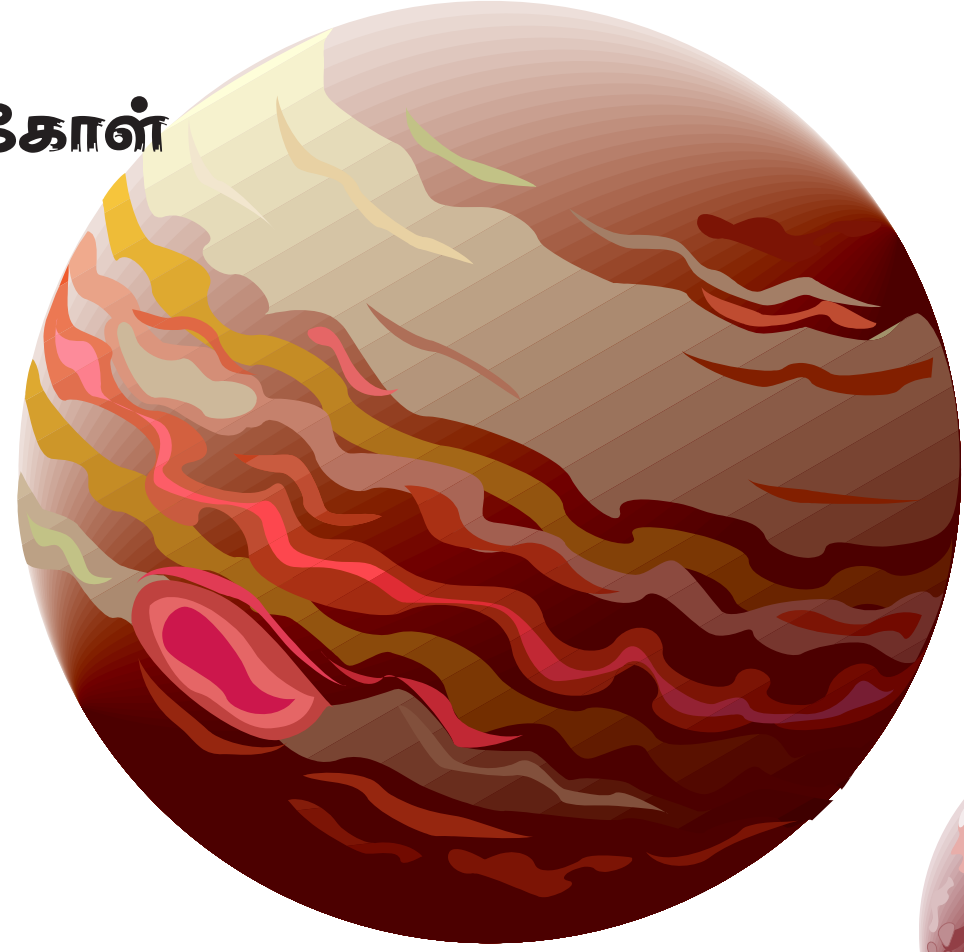

**தோள்கள்**

**பாடம் 2**

**பிரமாண்டமான**

**அளவு**

புரண்டமான

அளவு

போஸ்டர் 2

பூம்

வீனஸ்

செவ்வாய்

கிரகம்

புதன்

புளூட்டோ

# புரண்டலமான அளவு போஸ்டர் 3

ஜூப்பிடர்

சனிக் கோள்

யுரேனஸ்

நெப்டியூன்

பூமி

புளூட்டோ

# புரமண்டமான அளவு போஸ்டர் 4

சூரியன்

ஜூப்பிடர்

பூமி

புளூட்டோ